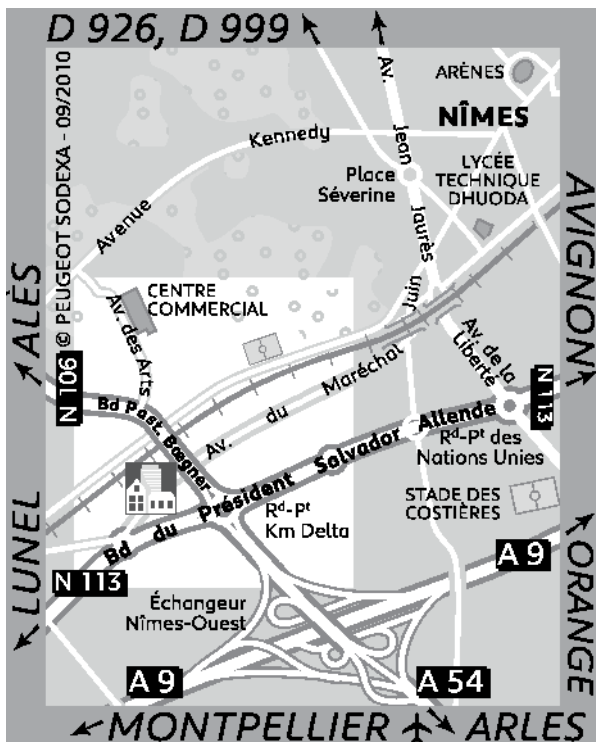

Tél. de France / Tel. in France: **04 66 84 69 08**
Tél. hors de France / Tel. outside France: **+33 4 66 84 69 08**

FÉRIÉS / PUBLIC HOLIDAYS
2013 : 1/1 • 1/4 • 1, 8,9, 20/5 • 14/7 • 15/8
1, 11/11 • 25/12
2014 : 1/1

Livraison :

Centre de Nîmes **ouvert du lundi au vendredi de 9 h à 12 h et de 14 h à 17 h sauf les mercredi après midi et jours fériés** Bureau de livraison : Peugeot Grands Garages du Gard – 1667, avenue du Maréchal-Juin – 30900 Nîmes.

Restitution :

Centre de Nîmes. **ouvert du lundi au vendredi de 9 h à 12 h et de 14 h à 18 h sauf jour férié** Bureau de restitution : Peugeot Grands Garages du Gard – 1667, avenue du Maréchal-Juin – 30900 Nîmes.

Permanence téléphonique pour prise de rendez-vous :

Du lundi au vendredi : de 9 h à 12 h et de 14 h à 17 h.
Pas de permanence téléphonique les week-ends et jours fériés.

Attention :

Les livraisons et les restitutions à Nîmes ne sont pas assurées les week-ends et les jours fériés. Pas de livraison le mercredi après-midi

Pick-up:

Nîmes city center. **Open Monday to Friday from 9 am to midday and from 2 pm to 5 pm except Public Holidays and Wednesday afternoon**
Pick-up office: Peugeot Grands Garages du Gard, 1667 avenue du Maréchal-Juin, 30900 Nîmes.

Drop-off:

Nîmes city center. **Open Monday to Friday except Public Holidays from 9 am to midday and from 2 pm to 5 pm**
Drop-off office: Peugeot Grands Garages du Gard, 1667 avenue du Maréchal-Juin, 30900 Nîmes.

Appointments can be made by phone:

Monday to Friday: 9am to midday and 2pm to 5pm.
Appointments cannot be made by phone during weekends or public holidays.

Attention:

Pick-ups and drop-offs in Nîmes are not handled on week-ends and public holidays. No delivery on Wednesday afternoon