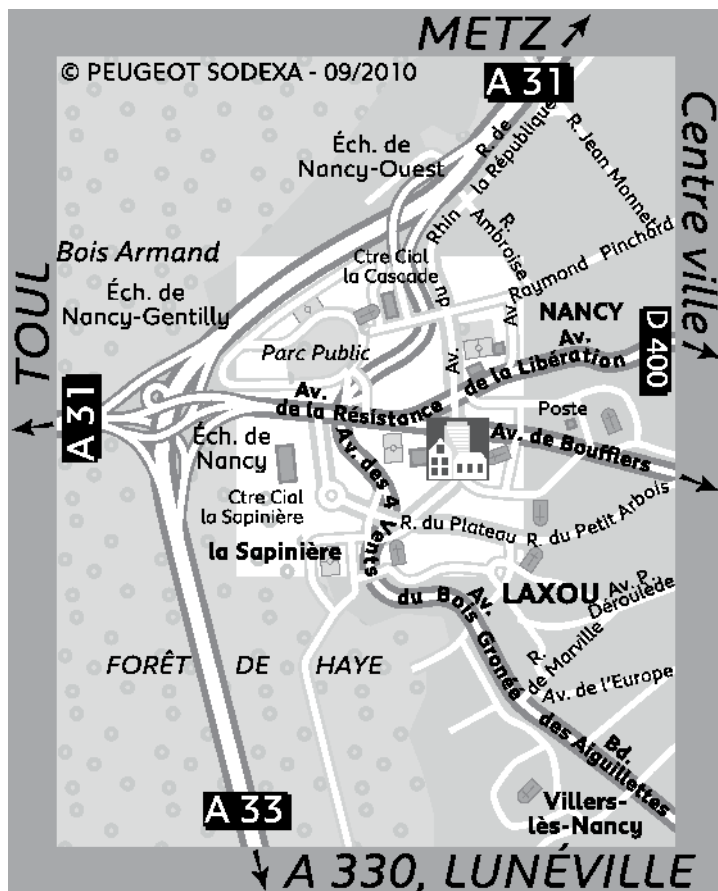

Tél. de France / Tel. in France: **03 83 95 80 82**
Tél. hors de France / Tel. outside France: **+33 3 83 95 80 82**

FÉRIÉS / PUBLIC HOLIDAYS

2013 : 1/1 • 29/3 • 1/4 • 1, 8, 9, 20/5 • 14/7 • 15/8
1, 11/11 • 25, 26/12
2014 : 1/1

Livraison :

Centre de Nancy ville. **Ouvert de 8h30 à 12 h et de 14h à 18 h du lundi au vendredi sauf jours fériés**. Bureau de livraison : Garage Peugeot SIAL (SIA de Lorraine) – 1-3, avenue de la Résistance – 54521 Laxou

Restitution :

Centre de Nancy ville. Centre de Nancy ville. **Ouvert de 8h30 à 12 h et de 14h à 18 h du lundi au vendredi sauf jours fériés**. Bureau de restitution : Garage Peugeot SIAL (SIA de Lorraine) – 1-3, avenue de la Résistance – 54521 Laxou

Permanence téléphonique pour prise de rendez-vous:

Du lundi au vendredi : de 8 h 30 à 12 h et de 14 h à 18 h. Pas de permanence téléphonique les week-ends et jours fériés.

Attention :

Les livraisons et les restitutions à Laxou ne sont pas assurées les week-ends et les jours fériés.

Pick-up:

Nancy city center Open from 08H30 am to midday, and 02 pm to 06 pm, Monday to Friday, except Public Holidays
Pick-up office: Garage Peugeot SIAL (SIA de Lorraine), 1-3 avenue de la Résistance, 54521 Laxou.

Drop-off:

Nancy city center. Nancy city center Open from 08H30 am to midday, and 02 pm to 06 pm, Monday to Friday, except Public Holidays
Pick-up office: Garage Peugeot SIAL (SIA de Lorraine), 1-3 avenue de la Résistance, 54521 Laxou.

Drop-off office: Garage Peugeot SIAL (SIA de Lorraine), 1-3 avenue de la Résistance, 54521 Laxou.

Appointments can be made by phone:

Monday to Friday: 8:30am to midday and 2pm to 6 pm.
Appointments cannot be made by phone during weekends or public holidays.

Attention:

Pick-ups and drop-offs at Laxou are not handled on weekends or public holidays.